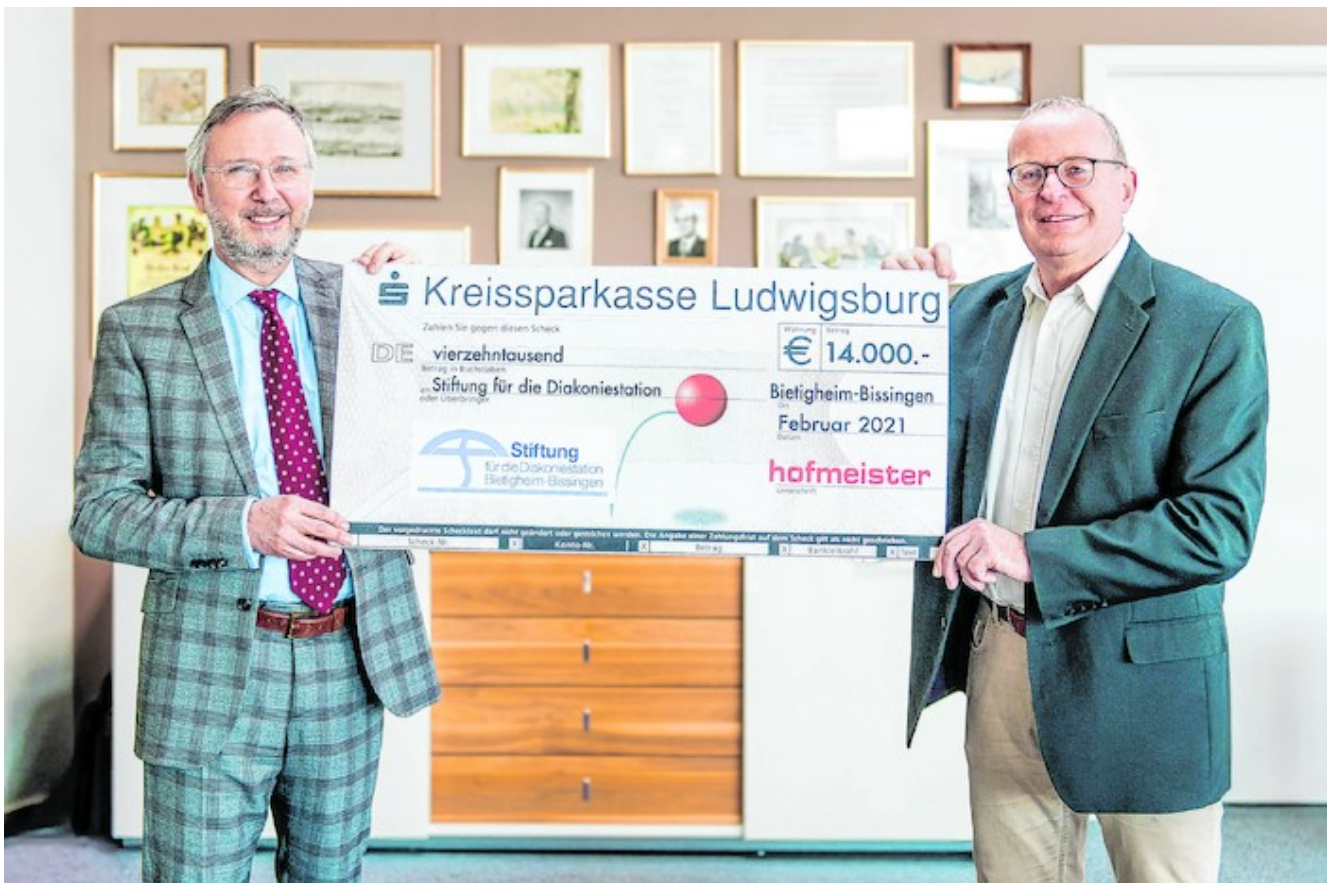

# Hofmeister spendet 14 000 Euro an die Diakoniestation Bietigheim-Bissingen

Frank Hofmeister (links) und Thomas Reusch-Frey von der Diakoniestation bei der Scheckübergabe. Foto: Hofmeister

**BIETIGHEIM-BISSINGEN.** Als Ergebnis der Aktion „Einkaufen mit Herz“ spendete das Möbelhaus Hofmeister Anfang Dezember 2020 insgesamt 56 000 Euro an Menschen, die aktuell nicht auf der Sonnenseite des Lebens stehen. So konnten die folgenden vier Einrichtungen jeweils mit einer Spende in Höhe von 14 000 Euro begünstigt werden, teilt Hofmeister mit: die Bürgerstiftung Sindelfingen, Nachbarn in Not Sindelfingen, die Deutsche Kinderkrebsnachsorge Tannheim und die Stiftung für die Diakoniestation Bietigheim-Bissingen.

Nun übergab Frank Hofmeister den Scheck über 14 000 Euro an Thomas Reusch-Frey, den Vorsitzenden der Diakoniestiftung in Bietigheim-Bissingen. „Mit dieser

finanziellen Zuwendung verbindet sich die soziale Verantwortung des Familienunternehmens Hofmeister und ein weiter Blick für gesamtgesellschaftliche Aufgaben“, sagte Thomas Reusch-Frey bei der Spendenübergabe.

Die Stiftung für die Diakoniestation hat den Zweck, eine Stütze zu sein für alle unterstützungs- und pflegebedürftigen Menschen in der Stadt und eine zuverlässige Pflege und Hilfe durch die vielfältigen Dienste der Diakoniestation sicher zu stellen. Mit der Einrichtung einer Tagespflege durch die Stiftung kann die Diakoniestation pflegenden Angehörigen die oft dringend benötigte Entlastung verschaffen.